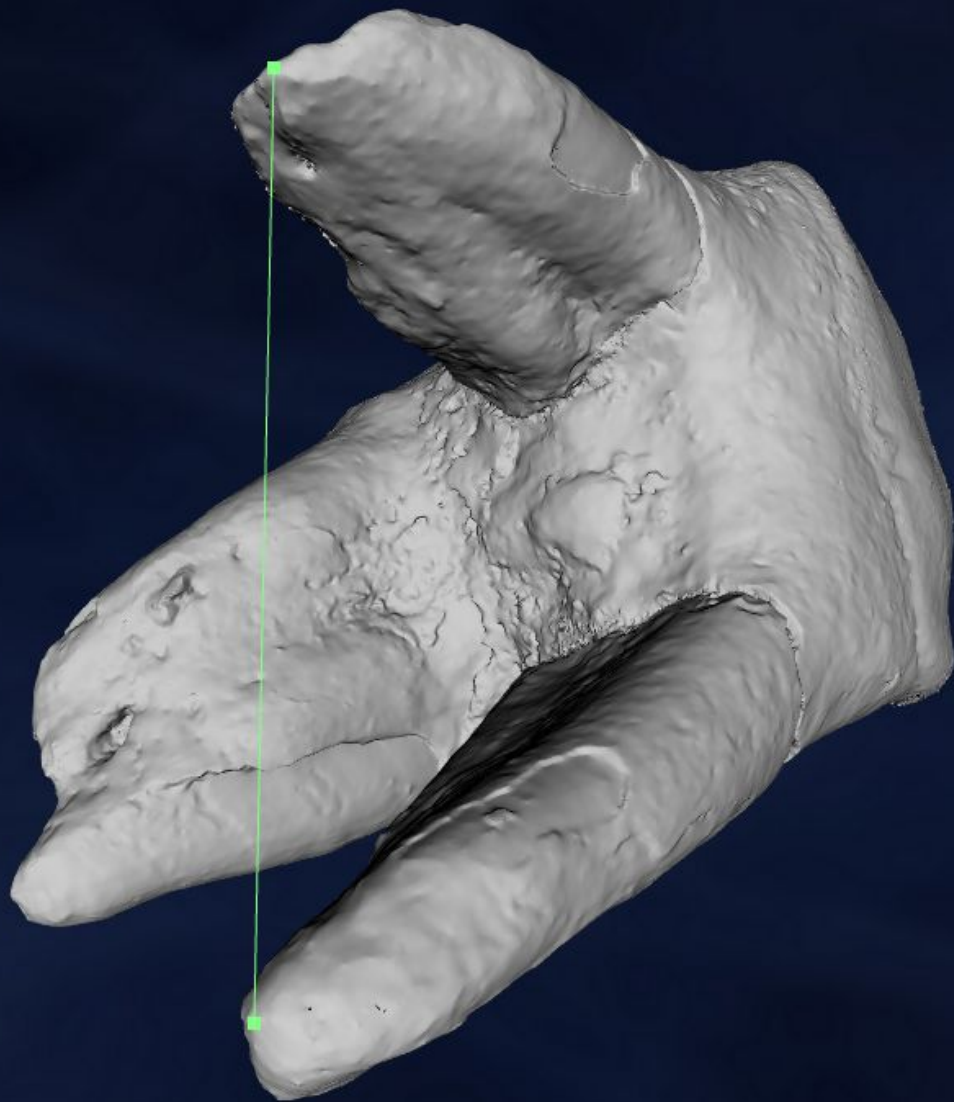

Measured length
31.05